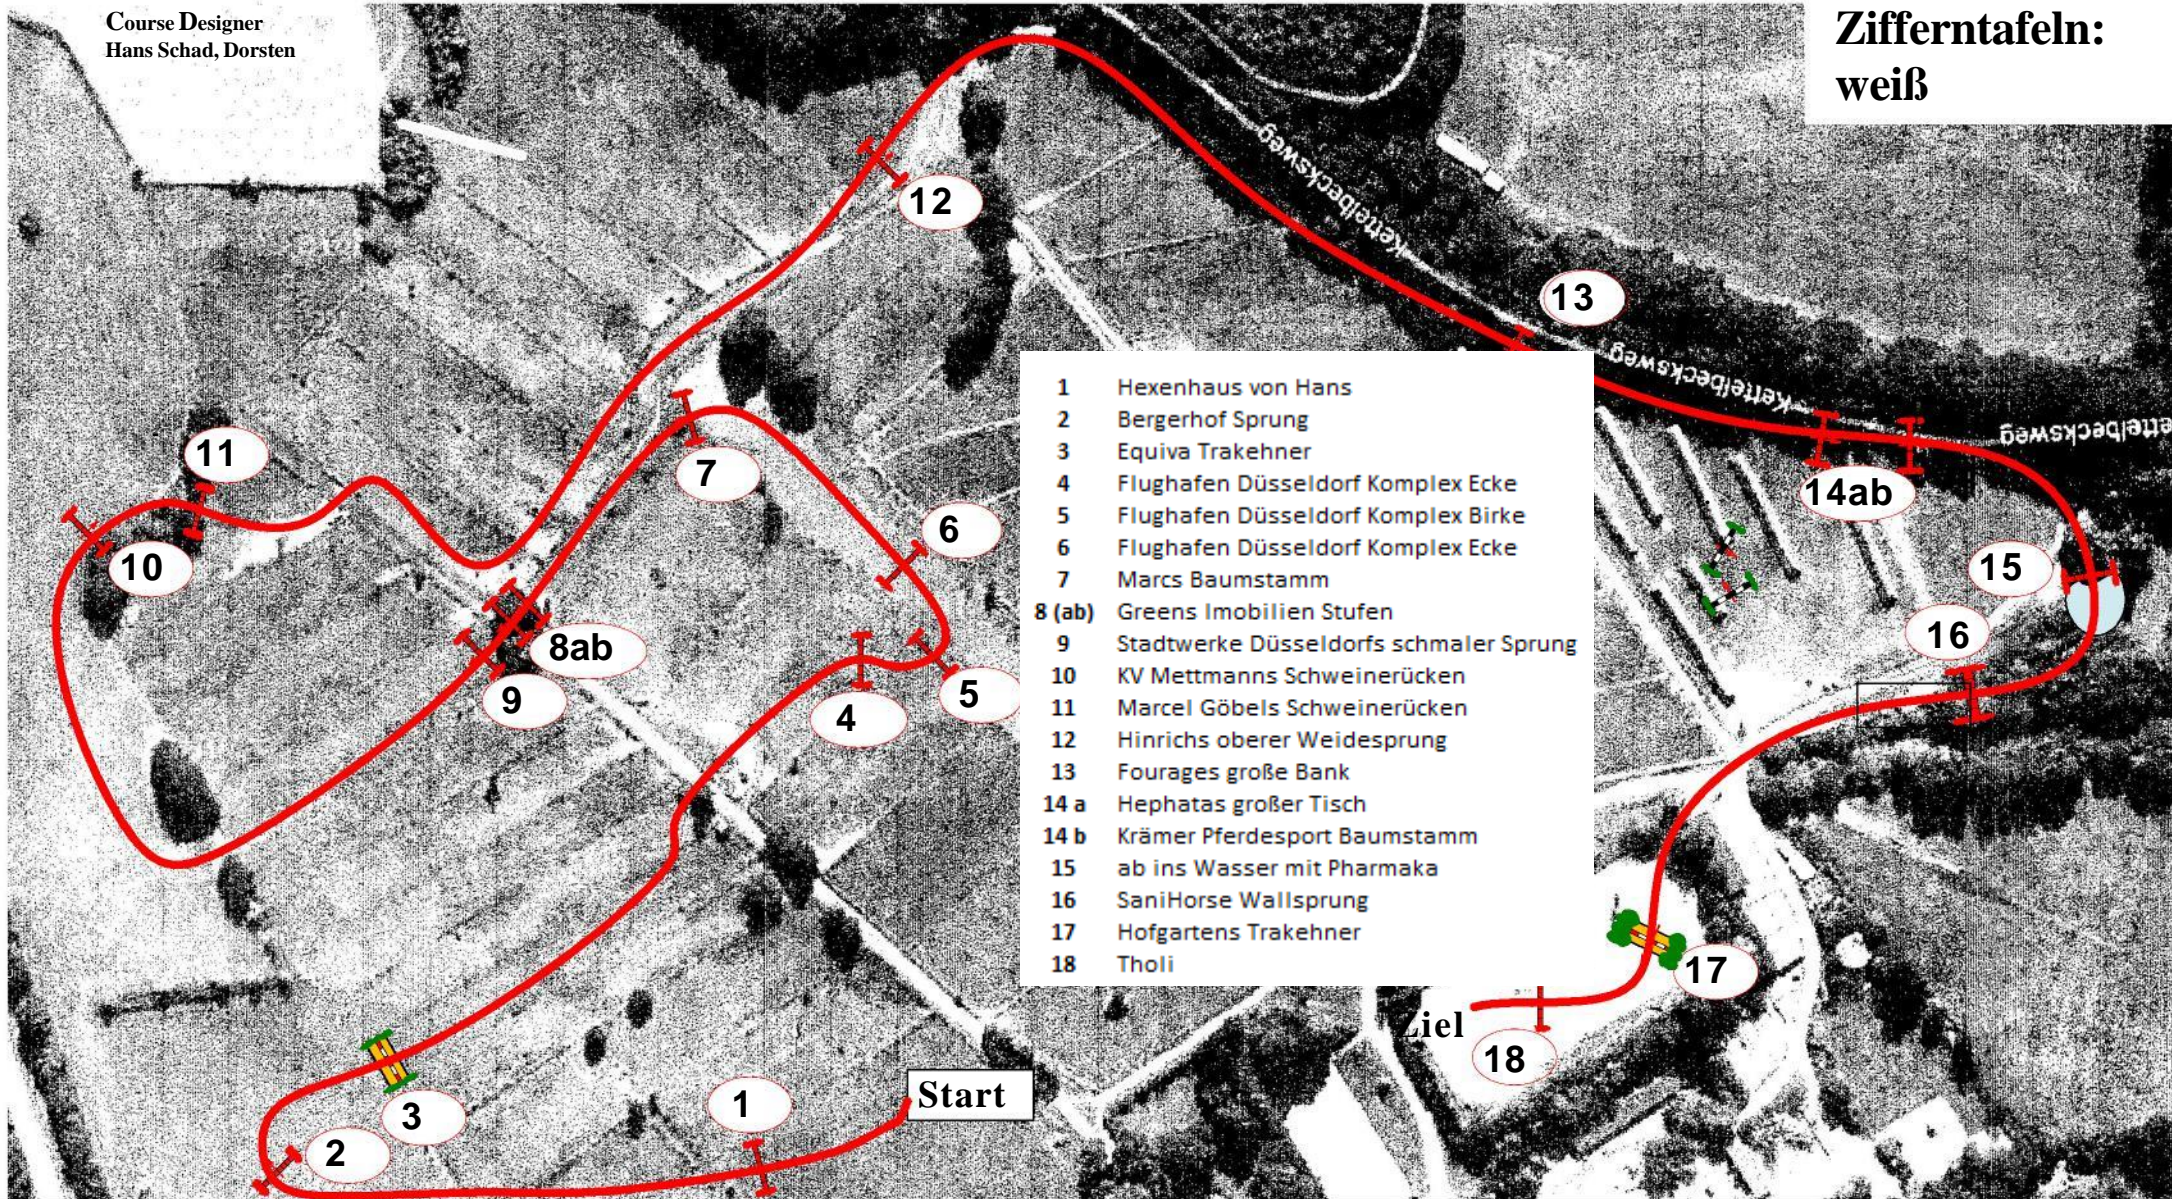

# Vielseitigkeit RC Hofgarten 2019

Prüfung Nr.: 3c Geländeritt Klasse: A\*

Sonntag, 29. September 2019 Beginn: ca. 15:00 Uhr

Schirmherrschaft

Flughafen Düsseldorf GmbH

Düsseldorf Airport **DUS**

Zifferntafeln:  
weiß

Course Designer  
Hans Schad, Dorsten

Richtverf.:  
LPO §§ 601, 660  
FEI RG / Art.  
Höhe: 0,90 mtr.

Tempo: 500 m/Min.  
Bahnlänge: 2250 mtr.  
Erlaubte Zeit: 270 sek.  
Höchstzeit: 540 sek.

Hindernisse: 18  
Sprünge: 20

Bestzeit: 4 min 30 sec  
Höchstzeit: 9 min 00 sec