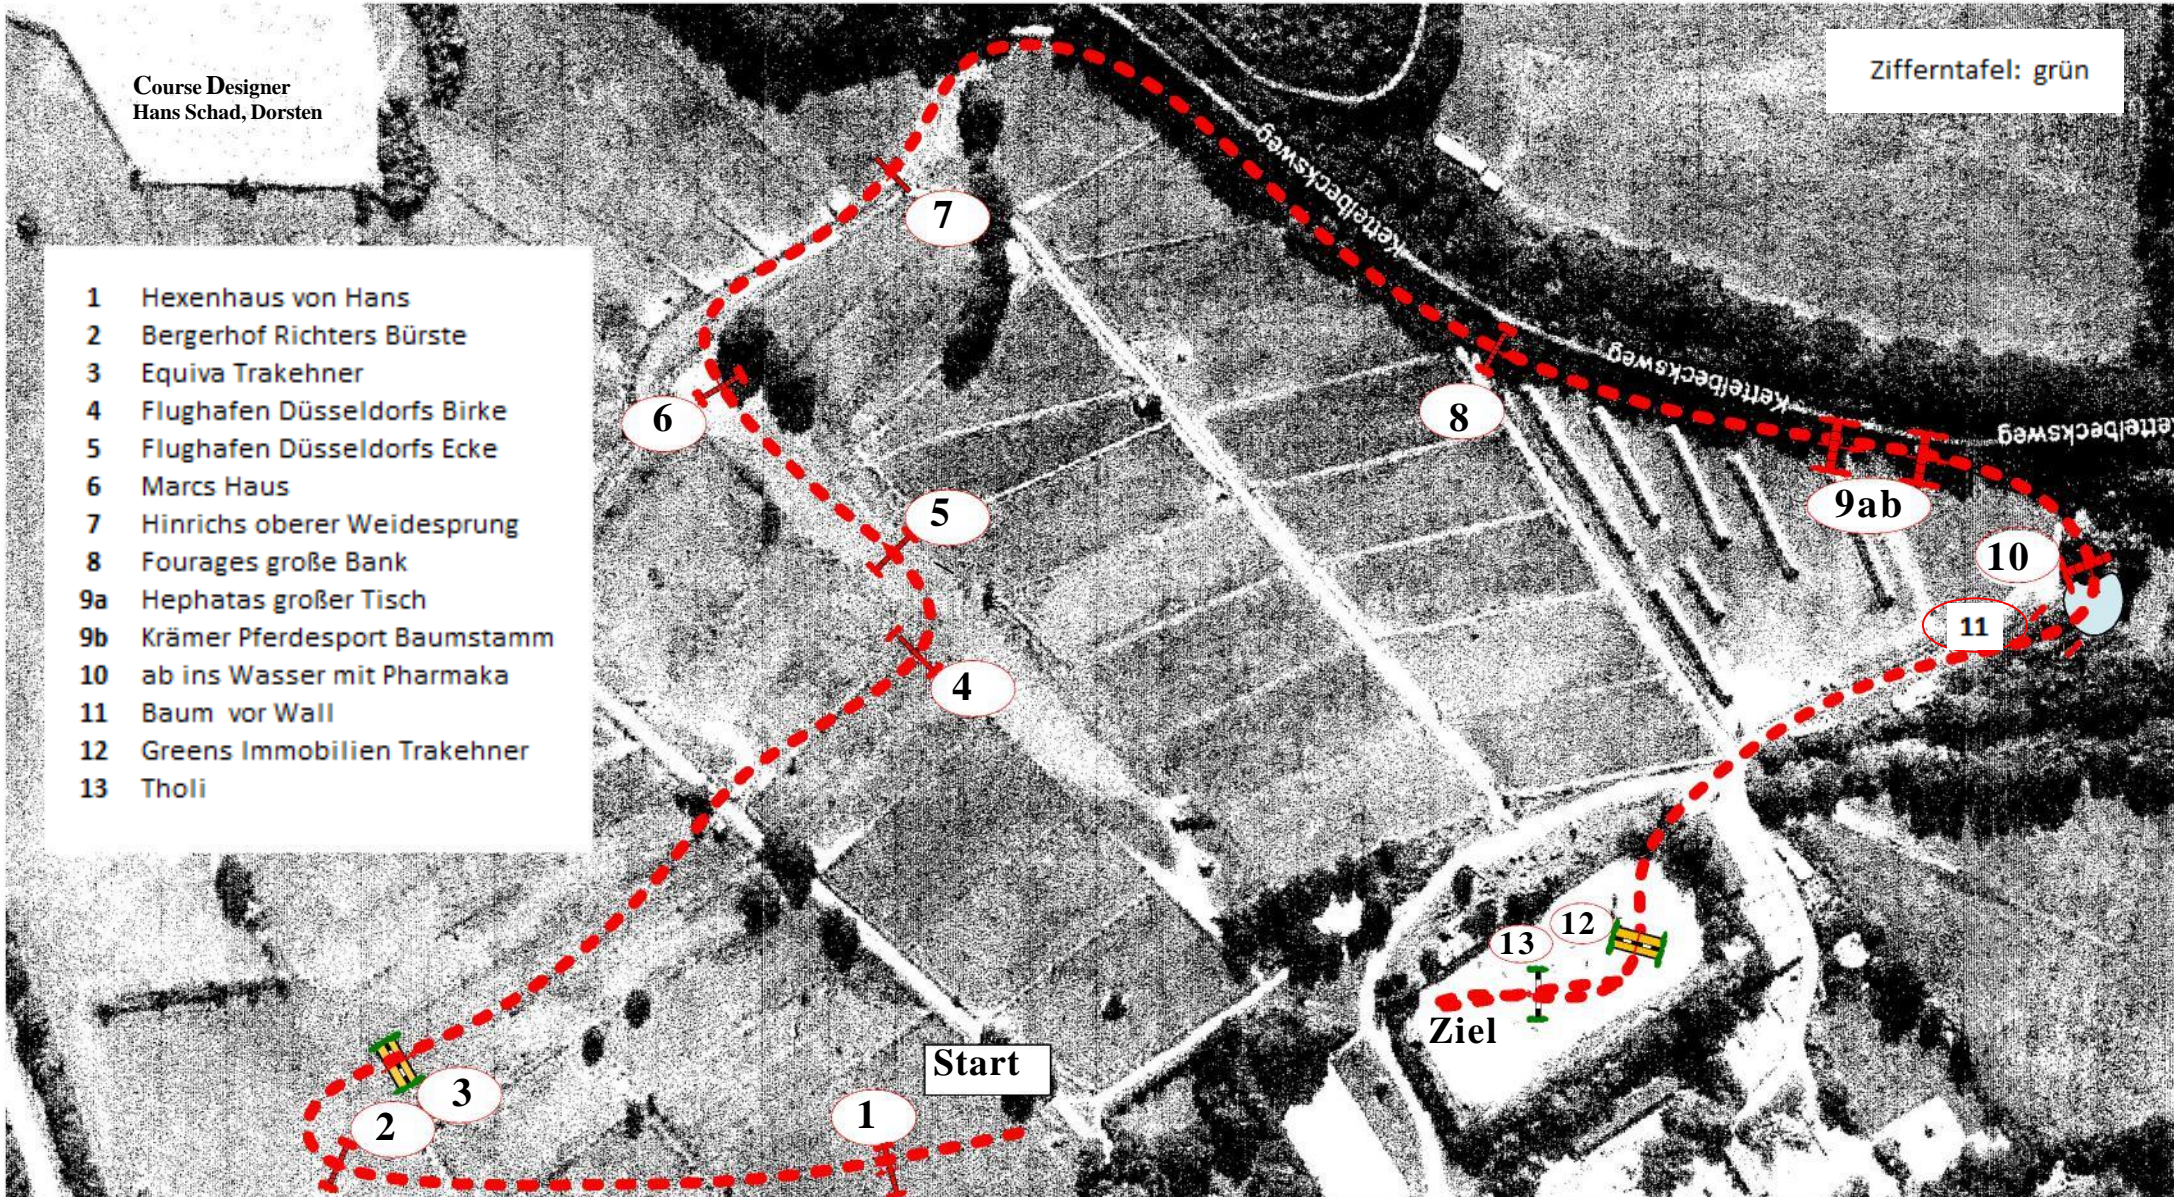

Vielseitigkeit RC Hofgarten 2019

Preis der Firma Greens Immobilien Ratingen

Prüfung Nr.: 5 Geländeperde-LP

Klasse: A* Samstag, 28. September 2019 Beginn: 16:00 Uhr (Besichtigung 15:30 Uhr)

Schirmherrschaft

Flughafen Düsseldorf GmbH

Düsseldorf
Airport **DUS**

Richtverf.:
LPO § §§ 372, 373
FEI RG / Art.
Höhe: 0,90 mtr.

Tempo: 400 m/Min.
Bahnlänge: 1600 mtr.
Erlaubte Zeit: 240 sek.
Höchstzeit: 480 sek.

Hindernisse: 13
Sprünge: 14

Bestzeit: 4 min 00 sec
Höchstzeit: 8 min 00 sec